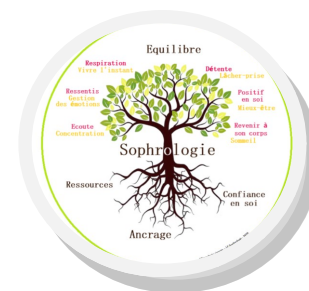

## SOPHROLOGIE CAYCEDIENNE

Laure DUMEILLAT 06 81 11 98 41

Relaxation: *Lundi de 9h15 à 10h15*

Sophrologie: *lundi de 10 h 30 à 11 h 30*

Coût 10 séances 150 € (75 x 2)

35 séances 450 € (90 x 5)

*Aux Communs du château*

La sophrologie caycédienne est un entraînement personnel basé sur des techniques de relaxation et d'activation du corps et de l'esprit. Elle a pour objectif le développement d'une conscience sereine et le renforcement des attitudes positives au quotidien.