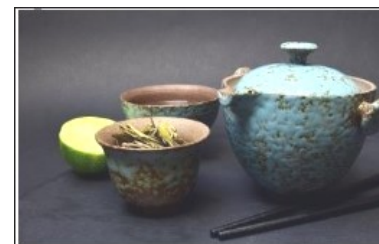

PEINTURE SUR SOIE

Lundi de 14h à 17h

Coût 50€ x 2

06 18 29 43 58

Aux Communs du château